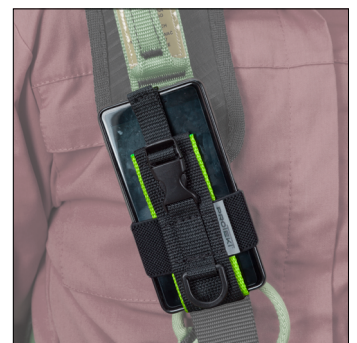

## ZESTAW

NOWOŚĆ

UNIERSALNY UCHWYT NA TELEFON  
Z LINKĄ NARZĘDZIOWĄ

Dodatkowe zabezpieczenie  
za pomocą linki

Pasuje do telefonów  
max. 150 x 100 mm

Mocowanie do szelek  
na rzepy

Materiał: poliester  
Waga: 65 g