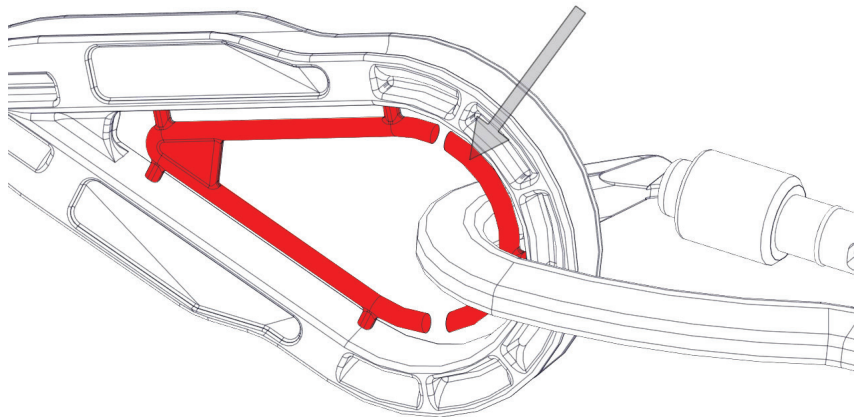

## PARAMETRY

Materiał: stal ocynkowana w powłoce PVC

Średnica liny: 6,3 mm

Długość urządzenia: 0,5 - 10 m

Minimalna siła: 14 kN (EN795:2012 typ B  
CEN/TS 16415:2013)

NR KAT.	DŁUGOŚĆ	CENA NETTO
AZ411 05	0,5 m	<b>102,00</b>
AZ411 10	1 m	<b>112,00</b>
AZ411 20	2 m	<b>132,00</b>
AZ411 30	3 m	<b>150,00</b>
AZ411 50	5 m	<b>180,00</b>
AZ411 100	10 m	<b>330,00</b>

Siła zrywająca=**28 kN**

Siła zrywająca=**38 kN**

Siła zrywająca=**28 kN**

Wskaźnik upadku zrywa się przy **~3-4 kN**.  
To oznacza, że **AZ411** musi być  
wymieniony na nowy.

**WWW.PROTEKT.PL**

**BIURO** - ul. Skromna 6, 93-405 Łódź / **ADRES KORESPONDENCYJNY** - PROTEKT, ul. Starorudzka 9, 93-403 Łódź