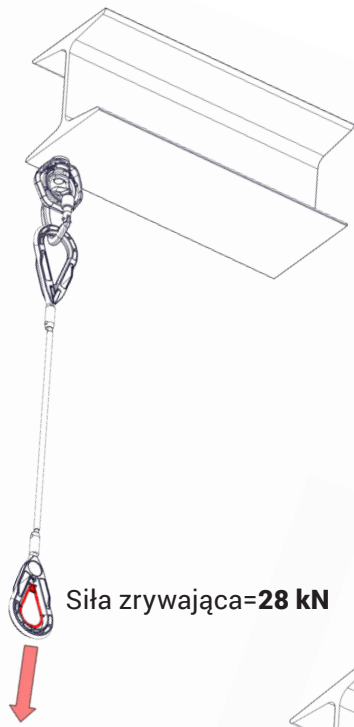

# Zaczep linkowy bezłącznikowy ze wskaźnikiem upadku **AZ411**

Zaczep linkowy ze wskaźnikiem upadku AZ411 to urządzenie zaczepowe służące do zabezpieczenia przed upadkiem z wysokości do 3 osób jednocześnie.

## PARAMETRY

Materiał: stal ocynkowana w powłoce PVC

Średnica liny: 6,3 mm

Długość urządzenia: 0,5 - 10 m

Minimalna siła: 14 kN (EN795:2012 typ B  
CEN/TS 16415:2013)

NR KAT.	DŁUGOŚĆ	CENA NETTO
AZ411 05	0,5 m	<b>102,00</b>
AZ411 10	1 m	<b>112,00</b>
AZ411 20	2 m	<b>132,00</b>
AZ411 30	3 m	<b>150,00</b>
AZ411 50	5 m	<b>180,00</b>
AZ411 100	10 m	<b>330,00</b>

Siła zrywająca=**28 kN**

Siła zrywająca=**38 kN**

Siła zrywająca=**28 kN**

Wskaźnik upadku zrywa się przy **~3-4 kN**.  
To oznacza, że **AZ411** musi być  
wymieniony na nowy.

**WWW.PROTEKT.PL**

**BIURO** - ul. Skromna 6, 93-405 Łódź / **ADRES KORESPONDENCYJNY** - PROTEKT, ul. Starorudzka 9, 93-403 Łódź