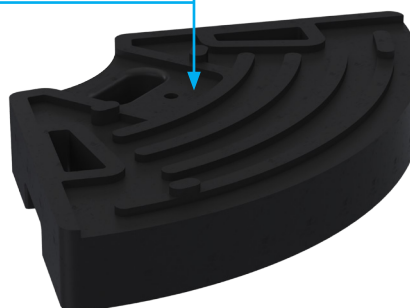

PROTEKT®

NOWOŚĆ

IM 300

Masa kotwicząca

EN 795:2012

Urządzenie IM 300 to przenośny punkt kotwiczania do zastosowania na dachu płaskim o odpowiedniej nośności. Składa się z 12 elementów (odważników gumowych) oraz punktu zaczepowego.

Stabilna i wytrzymała konstrukcja

Odporność na warunki atmosferyczne -20° / +70°

Szybki montaż na na dachu

ODWAŻNIK - 22 kg

PARAMETRY

Masa całkowita: 270 kg

Masa jednego odważnika: 22 kg

Masa słupka i blachy łączącej: 9 kg