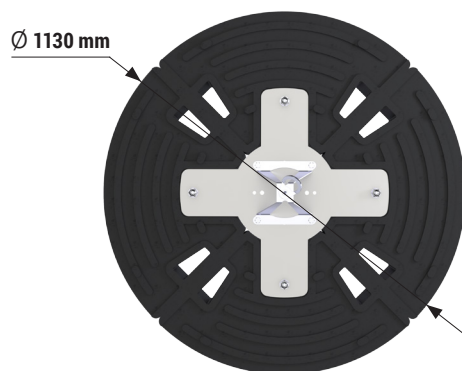

PROTEKT®

NOWOŚĆ

IM 300

Masa kotwicząca

EN 795:2012

Urządzenie IM 300 to przenośny punkt kotwiczania do zastosowania na dachu płaskim o odpowiedniej nośności. Składa się z 12 elementów (odważników gumowych) oraz punktu zaczepowego.

Stabilna i wytrzymała konstrukcja

Odporność na warunki atmosferyczne -20° / +70°

Szybki montaż na na dachu

ODWAŻNIK - 22 kg

PARAMETRY

Masa całkowita: 270 kg

Masa jednego odważnika: 22 kg

Masa słupka i blachy łączącej: 9 kg