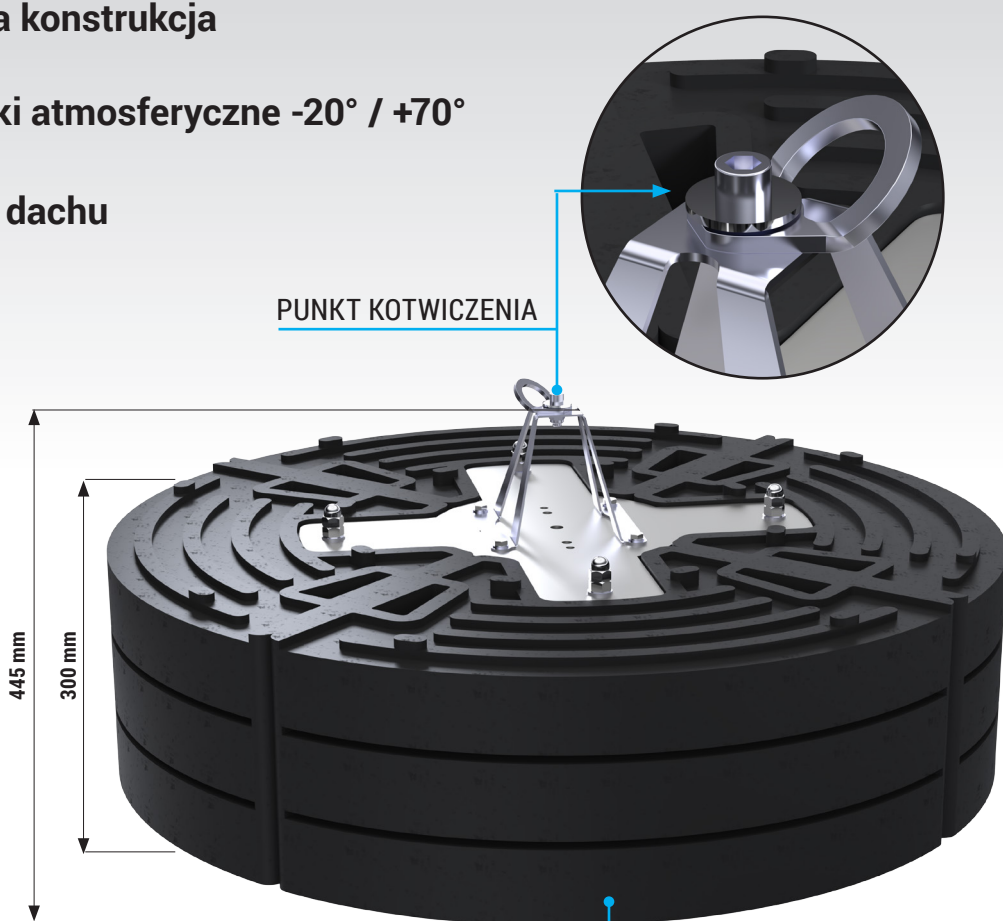

PROTEKT®

NOWOŚĆ

IM 300

Masa kotwicząca

EN 795:2012

Urządzenie IM 300 to przenośny punkt kotwiczania do zastosowania na dachu płaskim o odpowiedniej nośności. Składa się z 12 elementów (odważników gumowych) oraz punktu zaczepowego.

Stabilna i wytrzymała konstrukcja

Odporność na warunki atmosferyczne -20° / +70°

Szybki montaż na na dachu

ODWAŻNIK - 22 kg

PARAMETRY

Masa całkowita: 270 kg

Masa jednego odważnika: 22 kg

Masa słupka i blachy łączącej: 9 kg